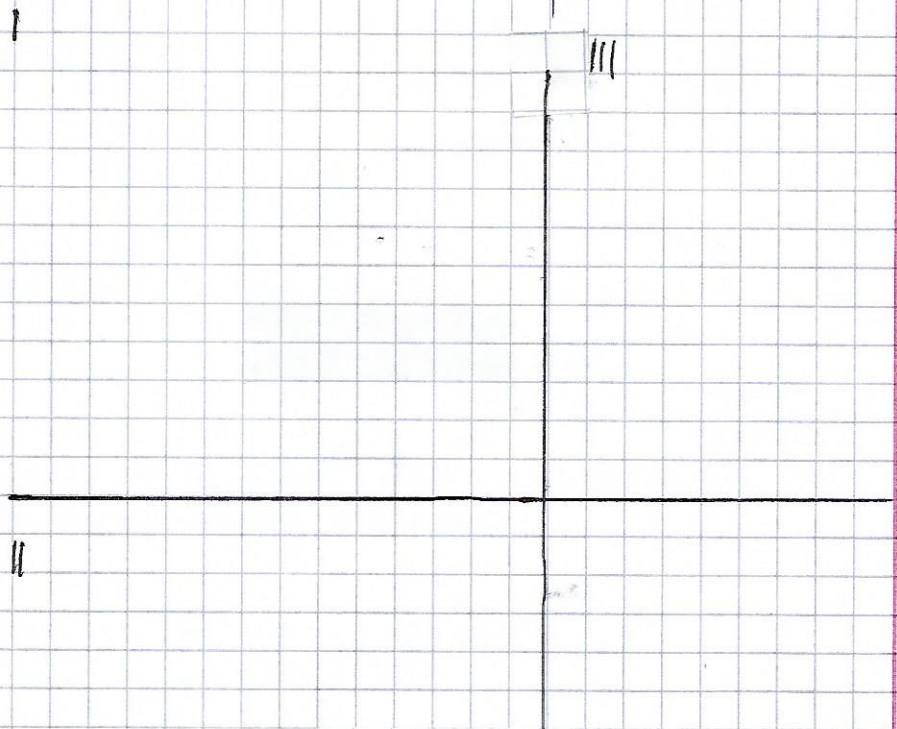

Drwoły uczenie czas na kartkówkę z multow-
nia prostokątnego.

Rozrysuj. Przyjmij się przedstawionemu szukowi prostoko-
tnemu. Następnie znając zasady rozrysuj
poszczególne rzuty.

grubość 15 mm

grubość 20 mm