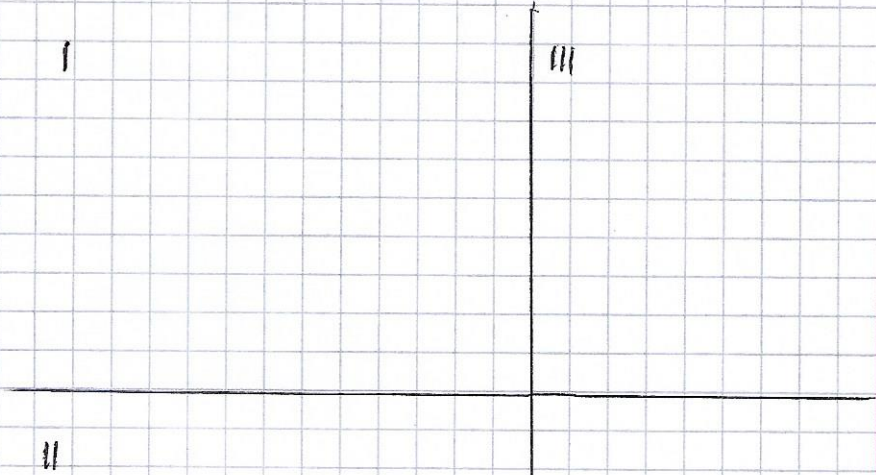

Drwoły uczenie czas na kartkówkę z multow-
nia prostokątnego.

Rozrysuj. Przyjmij się przedstawionemu szukowi prostoko-
tnemu. Następnie znając zasady rozrysuj
poszczególne rzuty.

grubość 15 mm

grubość 20 mm